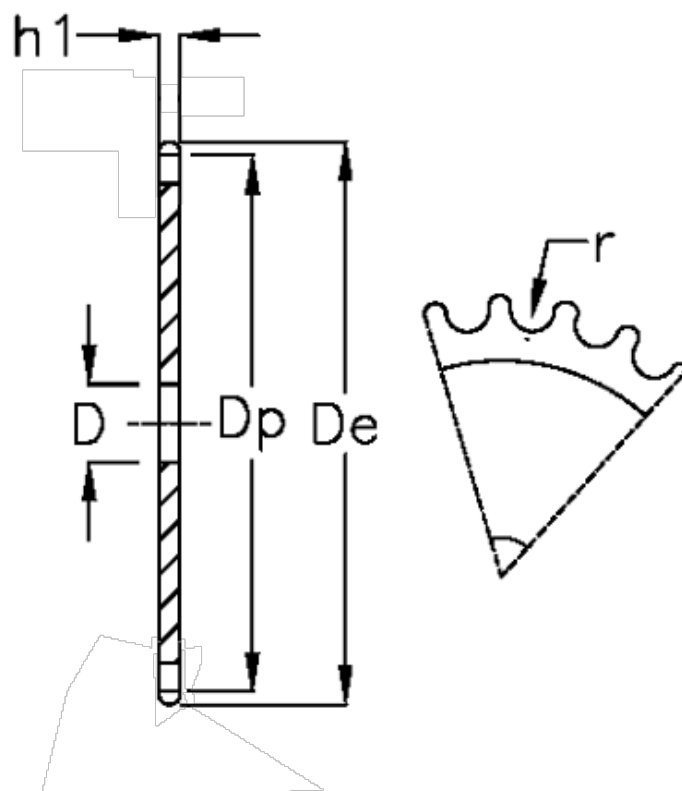

Varenummer: 616021011036  
Beskrivelse: Pladehjul 28 B-1 Z=36 simplex

## Mål

Antal tænder	= 36	$r = 27.94$
C	= 5	
D	= 30	
De	= 529	
Dp	= 510.01	
For kædebetegnelse	= 28 B-1	
For kæde størrelse	= 1 3/4 x 1 1/4	
h1	= 29.4	